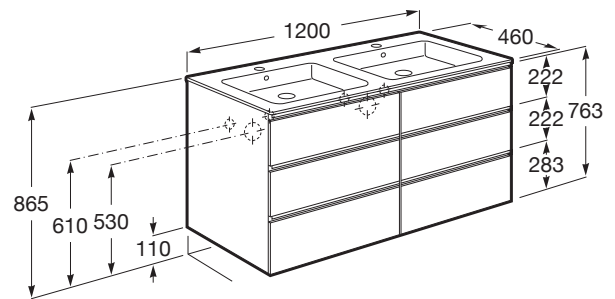

THE GAP

Unik (mueble base de seis cajones y lavabo doble)

MEDIDAS

Longitud	1200 mm
Anchura	460 mm
Altura	763 mm

COLORES Y ACABADOS

PVPR (IVA INCLUIDO)

**1194,27 €**

DIBUJOS TÉCNICOS

CARACTERÍSTICAS

UNIK - Conjunto de mueble base de seis cajones y lavabo doble. No incluye patas ni grifería.

Forma lavabo: Cuadrado

Instalación de la grifería: En el lavabo

Lavabo / Agujeros para grifería: 1 Agujero en el centro

Lavabo / Doble seno

Lavabo / Posición de la repisa: A ambos lados

Lavabo / Repisa integrada

Material / Lavabo: Porcelana

Material / Mueble base: Tablero de partículas

Medidas / Lavabo y mueble / Altura (mm): 763

Medidas / Lavabo y mueble / Anchura (mm): 460

Medidas / Lavabo y mueble / Longitud (mm): 1200

Mueble base / Combinación de puertas y cajones: 6 Cajones

Mueble base / Estructura: Cajones

Mueble base / Separadores internos